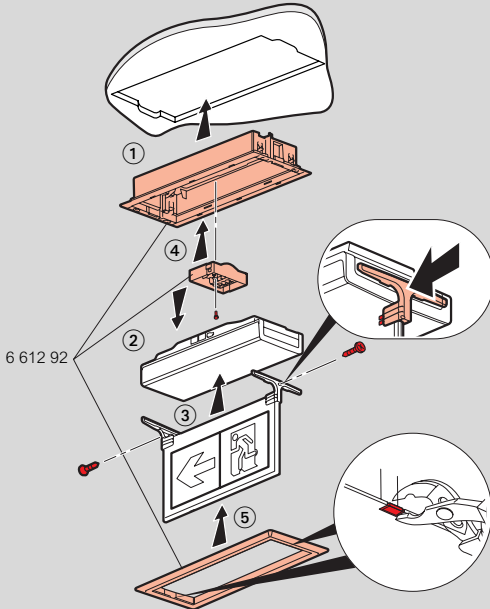

U34^{LED} umweltfreundlich

LED Notleuchten

Montage

Aufputz

Unterputz-Montage in Zwischendecke

Unterputz-Montage mit Signalscheibe für Zwischendecke

Unterputz-Montage in Mauerwerk

Abmessungen (in mm)

Aufputz-Montage

Anschlusstecksocket

Unterputz-Montage in Zwischendecke (Art. 6 612 95)

Unterputz-Montage in Zwischendecke (Art. 6 612 92)

Unterputz-Montage in Mauerwerk (Art. 6 612 92 + 6 612 93)

Signalscheibe (Art. 6 612 94)