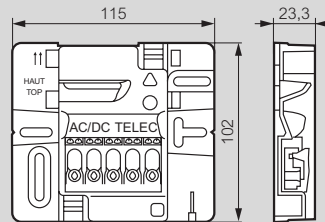

U34^{LED} umweltfreundlich

LED Notleuchten

Montage

Aufputz

Unterputz-Montage in Zwischendecke

Unterputz-Montage mit Signalscheibe für Zwischendecke

Unterputz-Montage in Mauerwerk

Abmessungen (in mm)

Aufputz-Montage

Anschlusstecksocket

Unterputz-Montage in Zwischendecke (Art. 6 612 95)

Unterputz-Montage in Zwischendecke (Art. 6 612 92)

Unterputz-Montage in Mauerwerk (Art. 6 612 92 + 6 612 93)

Signalscheibe (Art. 6 612 94)