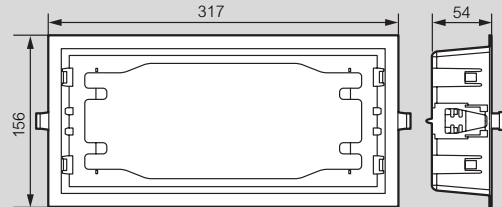

U34^{LED} umweltfreundlich

LED Notleuchten

Montage

Aufputz

Unterputz-Montage in Zwischendecke

Unterputz-Montage mit Signalscheibe für Zwischendecke

Unterputz-Montage in Mauerwerk

Abmessungen (in mm)

Aufputz-Montage

Anschlusstecksocket

Unterputz-Montage in Zwischendecke (Art. 6 612 95)

Unterputz-Montage in Zwischendecke (Art. 6 612 92)

Unterputz-Montage in Mauerwerk (Art. 6 612 92 + 6 612 93)

Signalscheibe (Art. 6 612 94)