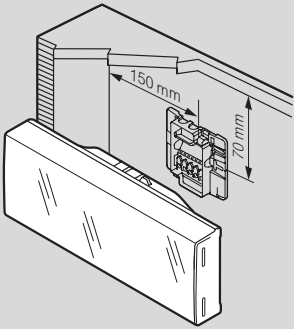

U34^{LED} umweltfreundlich

LED Notleuchten

Montage

Aufputz

Unterputz-Montage in Zwischendecke

Unterputz-Montage mit Signalscheibe für Zwischendecke

Unterputz-Montage in Mauerwerk

Abmessungen (in mm)

Aufputz-Montage

Anschlusstecksocket

Unterputz-Montage in Zwischendecke (Art. 6 612 95)

Unterputz-Montage in Zwischendecke (Art. 6 612 92)

Unterputz-Montage in Mauerwerk (Art. 6 612 92 + 6 612 93)

Signalscheibe (Art. 6 612 94)