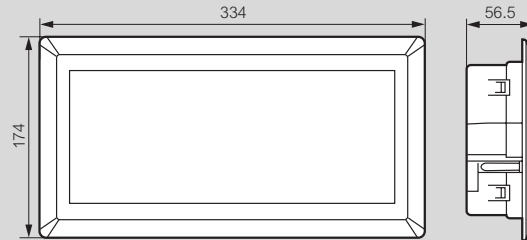

U34^{LED} umweltfreundlich

LED Notleuchten

Montage

Aufputz

Unterputz-Montage in Zwischendecke

Unterputz-Montage mit Signalscheibe für Zwischendecke

Unterputz-Montage in Mauerwerk

Abmessungen (in mm)

Aufputz-Montage

Anschlusstecksocket

Unterputz-Montage in Zwischendecke (Art. 6 612 95)

Unterputz-Montage in Zwischendecke (Art. 6 612 92)

Unterputz-Montage in Mauerwerk (Art. 6 612 92 + 6 612 93)

Signalscheibe (Art. 6 612 94)