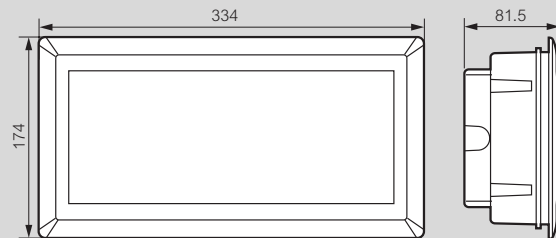

U34^{LED} umweltfreundlich

LED Notleuchten

Montage

Aufputz

Unterputz-Montage in Zwischendecke

Unterputz-Montage mit Signalscheibe für Zwischendecke

Unterputz-Montage in Mauerwerk

Abmessungen (in mm)

Aufputz-Montage

Anschlusstecksocket

Unterputz-Montage in Zwischendecke (Art. 6 612 95)

Unterputz-Montage in Zwischendecke (Art. 6 612 92)

Unterputz-Montage in Mauerwerk (Art. 6 612 92 + 6 612 93)

Signalscheibe (Art. 6 612 94)