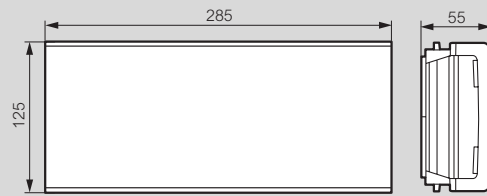

Abmessungen (in mm)

Aufputz-Montage