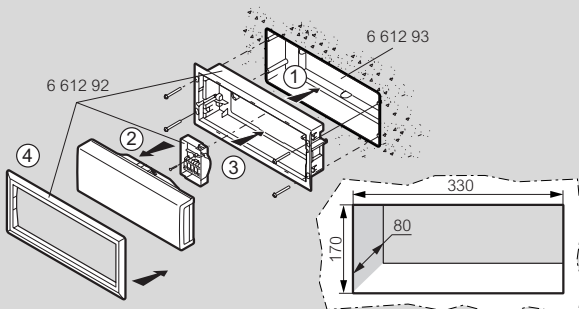

U34^{LED} umweltfreundlich

LED Notleuchten

Montage

Aufputz

Unterputz-Montage in Zwischendecke

Unterputz-Montage mit Signalscheibe für Zwischendecke

Unterputz-Montage in Mauerwerk

Abmessungen (in mm)

Aufputz-Montage

Anschlusstecksocket

Unterputz-Montage in Zwischendecke (Art. 6 612 95)

Unterputz-Montage in Zwischendecke (Art. 6 612 92)

Unterputz-Montage in Mauerwerk (Art. 6 612 92 + 6 612 93)

Signalscheibe (Art. 6 612 94)