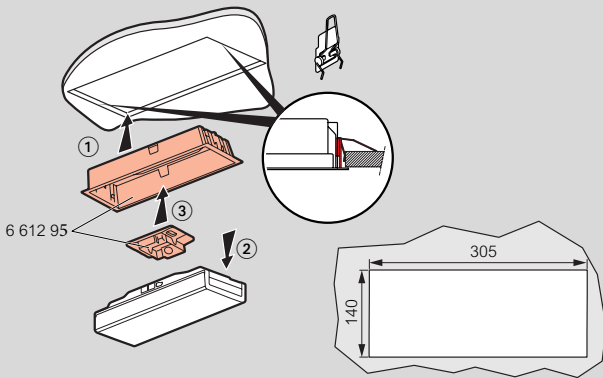

U34^{LED} umweltfreundlich

LED Notleuchten

Montage

Aufputz

Unterputz-Montage in Zwischendecke

Unterputz-Montage mit Signalscheibe für Zwischendecke

Unterputz-Montage in Mauerwerk

Abmessungen (in mm)

Aufputz-Montage

Anschlusstecksocket

Unterputz-Montage in Zwischendecke (Art. 6 612 95)

Unterputz-Montage in Zwischendecke (Art. 6 612 92)

Unterputz-Montage in Mauerwerk (Art. 6 612 92 + 6 612 93)

Signalscheibe (Art. 6 612 94)