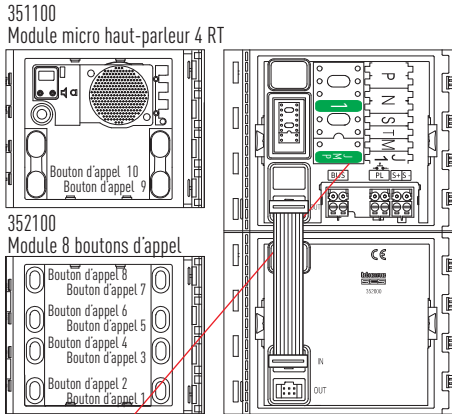

SCHÉMA DE CÂBLAGE

Immeuble avec 10 postes d'appartement audio à bus 2 fils Classe 100A12B et micro haut-parleur Sfera New

360024

Platine de rue avec appel sur double colonne

IMPORTANT!
En utilisant le module à 8 boutons d'appel veuillez retirer le cavalier JMP 1 sur le micro haut-parleur 351100 pour l'activation des colonnes d'appel gauche et droite

Platine de rue avec appel sur une colonne