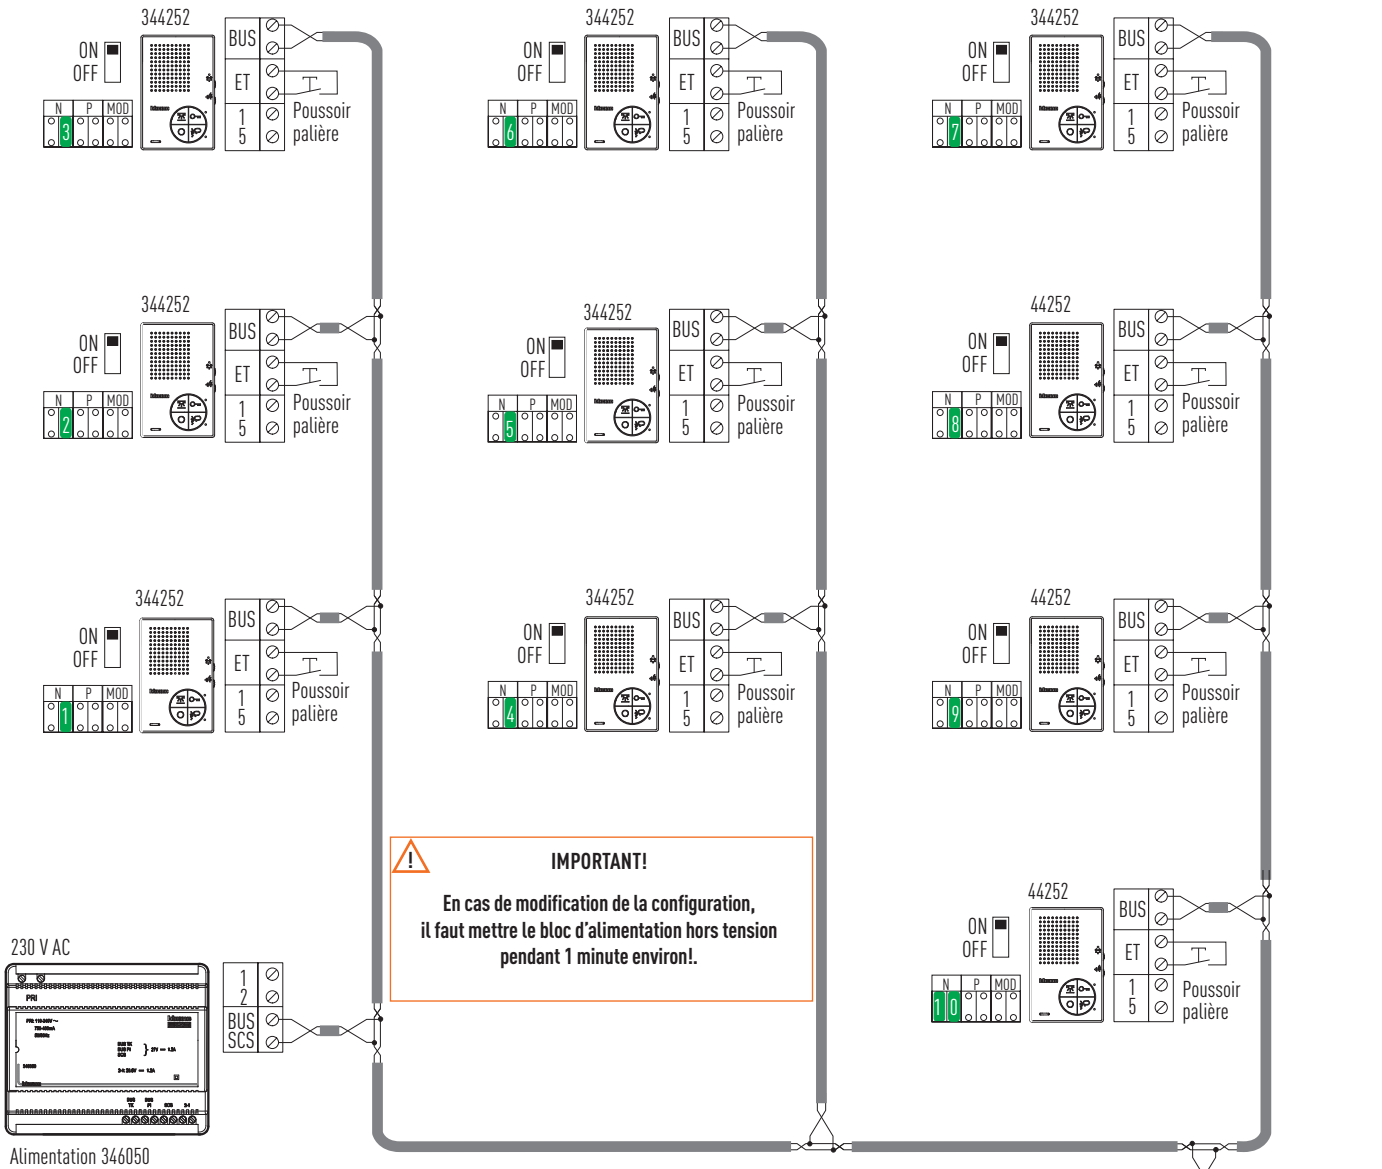

SCHÉMA DE CÂBLAGE

Immeuble avec 10 postes d'appartement audio à bus 2 fils Classe 100A12B et micro haut-parleur Sfera New

360024

Platine de rue avec appel sur double colonne

IMPORTANT!
En utilisant le module à 8 boutons d'appel veuillez retirer le cavalier JMP 1 sur le micro haut-parleur 351100 pour l'activation des colonnes d'appel gauche et droite

Platine de rue avec appel sur une colonne