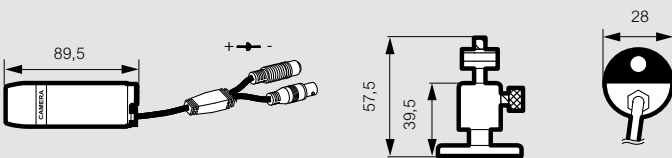

CCTV Videoüberwachung

Kompaktkameras

Abmessungen (mm)

391676

391720

391677

391705

391710 - 391719

391642

391330

391691

391701

391692

391816