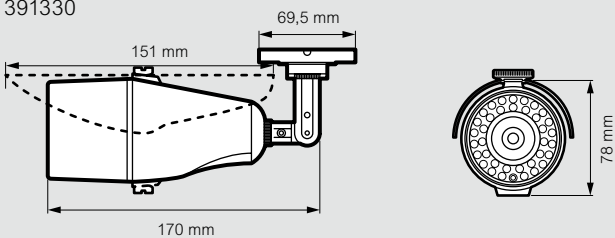

CCTV Videoüberwachung

Kompaktkameras

Abmessungen (mm)

391676

391720

391677

391705

391710 - 391719

391642

391330

391691

391701

391692

391816