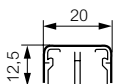

moulure DLPLUS 20 × 12,5 mm

profilés et accessoires de cheminement

Tableau de choix p. 400

Emb.	Réf.	Moulures
	Blanc	Conforme à la EN 50085
120 ¹	0300 08 127 600 001	Sans cloison centrale Longueur 2,10 m
120 ¹	0300 07 127 600 101	Avec cloison centrale Longueur 2,10 m

1 : Nombre de mètres contenus dans l'emballage

Emb.	Réf.	Accessoires de cheminement
	Blanc	
20	0312 02 127 652 701	Embout
10	0302 21 127 650 001	Angle intérieur-extérieur variable
10	0302 23 127 667 001	Angle plat variable
10	0302 24 127 655 001	Dérivation en T à plat