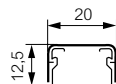

moulure DLPLUS 20 × 12,5 mm

profilés et accessoires de cheminement

Tableau de choix p. 400

Emb.	Réf.	Moulures
	Blanc	Conforme à la EN 50085
120 ¹	0300 08 127 600 001	Sans cloison centrale Longueur 2,10 m
120 ¹	0300 07 127 600 101	Avec cloison centrale Longueur 2,10 m

1 : Nombre de mètres contenus dans l'emballage

Emb.	Réf.	Accessoires de cheminement
	Blanc	
20	0312 02 127 652 701	Embout
10	0302 21 127 650 001	Angle intérieur-extérieur variable
10	0302 23 127 667 001	Angle plat variable
10	0302 24 127 655 001	Dérivation en T à plat