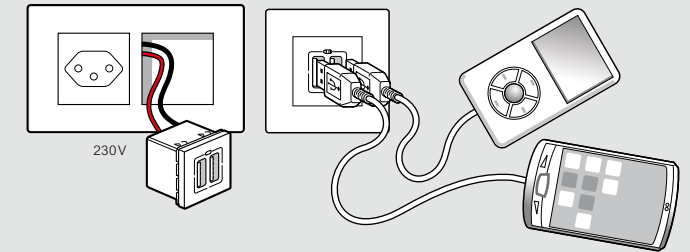

Chargeur USB

Réf. 0775 91 / 5725 71 / 0775 94 / 5725 78