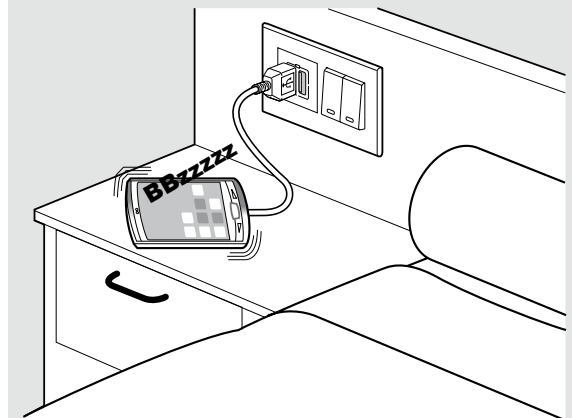

Exemple d'installation