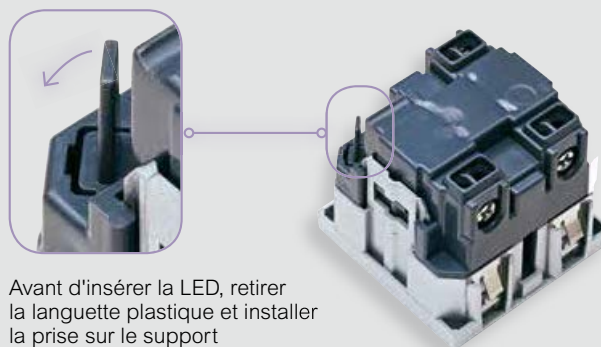

- White
- Alu
- Anthracite

ON (marche) - 1 module

- White
- Alu
- Anthracite

OFF (arrêt) - 1 module

- White
- Alu
- Anthracite

Remarques : les manettes sérigraphiées s'utilisent en remplacement de celles qui équipent les commandes axiales : HD/HC/HS4001A, HD/HC/HS4003A, HD/HC/HS4004, HD/HC/HS4005A

Axolute

commandes d'éclairage

Exemples de raccordement des poussoirs électroniques silencieux

Poussoir silencieux à relais cycliques pour commande de l'éclairage en plusieurs points

Poussoir silencieux à variateur pour commande et réglage de l'éclairage

Avant d'insérer la LED, retirer la languette plastique et installer la prise sur le support