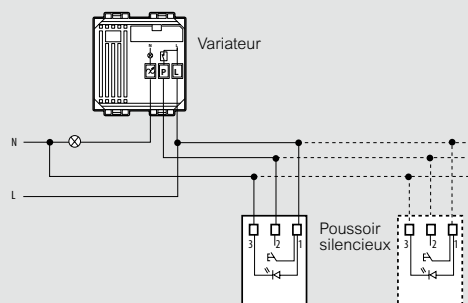

- White
- Alu
- Anthracite

ON (marche) - 1 module

- White
- Alu
- Anthracite

OFF (arrêt) - 1 module

- White
- Alu
- Anthracite

Remarques : les manettes sérigraphiées s'utilisent en remplacement de celles qui équipent les commandes axiales : HD/HC/HS4001A, HD/HC/HS4003A, HD/HC/HS4004, HD/HC/HS4005A

Axolute

commandes d'éclairage

Exemples de raccordement des poussoirs électroniques silencieux

Poussoir silencieux à relais cycliques pour commande de l'éclairage en plusieurs points

Poussoir silencieux à variateur pour commande et réglage de l'éclairage

Avant d'insérer la LED, retirer la languette plastique et installer la prise sur le support