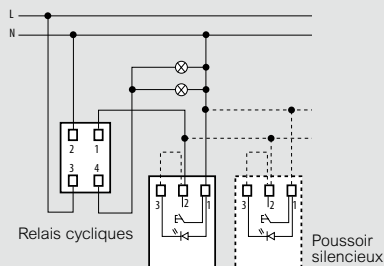

- White
- Alu
- Anthracite

ON (marche) - 1 module

- White
- Alu
- Anthracite

OFF (arrêt) - 1 module

- White
- Alu
- Anthracite

Remarques : les manettes sérigraphiées s'utilisent en remplacement de celles qui équipent les commandes axiales : HD/HC/HS4001A, HD/HC/HS4003A, HD/HC/HS4004, HD/HC/HS4005A

Axolute

commandes d'éclairage

Exemples de raccordement des poussoirs électroniques silencieux

Poussoir silencieux à relais cycliques pour commande de l'éclairage en plusieurs points

Poussoir silencieux à variateur pour commande et réglage de l'éclairage