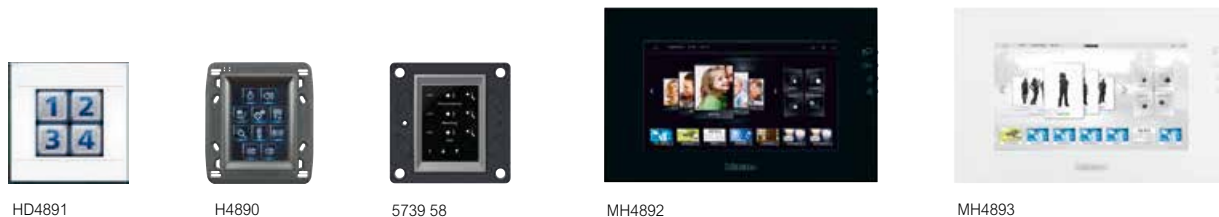

## Integration und Kontrolle, Touchscreens

VE	Art.	MyHOME® Screen 1,2
		Mini-Farb Touch Screen mit OLED-Technologie, zum Abrufen von 4 Szenen des Szenarienmoduls F420, als Thermostat für Einzelraumregelung (zusätzlicher Temperaturfühler erforderlich Art.3457) oder als Bedienelement für Verstärker des Beschallungssystems, parametrierbar mittels Konfiguratoren oder mitgelieferter Software 2-Module
1	<b>HD4891</b> 305 585 001	<b>Ausführung Axolute</b> <input type="radio"/> White <input checked="" type="radio"/> Aluminium <input checked="" type="radio"/> Anthrazit
1	<b>HC4891</b> 305 585 091	
1	<b>HS4891</b> 305 585 021	
1	<b>5737 16</b> 305 570 001	<b>Ausführung Arteor</b> <input type="radio"/> Weiss <input checked="" type="radio"/> Magnesium
1	<b>5737 17</b> 305 570 841	

VE	Art.	MyHOME® Screen 3,5
		IP-Touchscreen zur zentralen Steuerung «MyHOME®»-Funktionen in einem Gerät Ermöglicht die Steuerung von Szenarien, Lampen, Storen, eines Alarmsystems, der Beschallung usw. Max. 20 Funktionen pro Untermenü, Parallelbetrieb mehrerer Touchscreens möglich. Zur Unterputzmontage Mauerdose, Art. 506E, Holzwanddose, PB526 oder Betondose Art.506B erforderlich
1	<b>H4890</b> 305 570 301	<b>Ausführung Axolute</b> Für Axolute Montageplatten (S. 220-231)  <b>Ausführung Arteor</b> Für Arteor Montageplatten (S. 234-235)
1	<b>5739 58</b> 305 420 001	

VE	Art.	MyHOME® Screen 10
		10" 16/9-Bildschirm mit grafischer Bedienoberfläche, Verwendung als Video-Hausstation, Einrichtung von unterschiedlichen Benutzerprofilen inkl Hintergrundbilder, Bedienung aller MyHOME® und Video- Sprechanlagen, Abrufen von externen Kameras, Musik hören mittels Beschallungssystem, Sehen von Fotos und Videos durch USB-Ports und SD-Karten-Steckplatz, mittels LAN können IP-Radio, Webcams und RSS Dienstleistungen abgerufen werden
1	<b>MH4893</b> 964 750 104	<input type="radio"/> Weiss (Ausführung Axolute und Arteor) <input checked="" type="radio"/> Schwarz (Ausführung Axolute und Arteor)
1	<b>MH4892</b> 964 750 114	