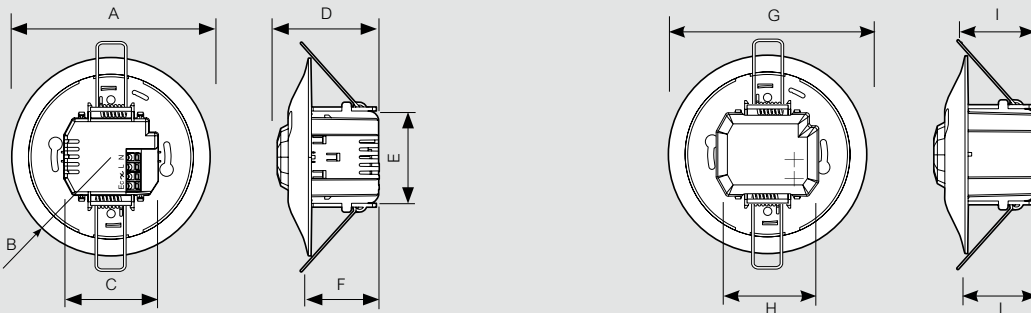

### Abmessungen

#### Aufputz-Bewegungsmelder

Art.	A (mm)	B (mm)	C (mm)
BMSE2001	91	115,86	69,6
BMSE2002	91	115,86	69,6
BMSE2004	91	115,86	69,6
BMSE2005	91	115,86	69,6
BMSE2006	104	166	82

#### Decken-Bewegungsmelder

Installiert in einer Unterputzdose

Decke-Montage

Art.	A (mm)	B (mm)	C (mm)	D (mm)	E (mm)	F (mm)	G (mm)	H (mm)	I (mm)	L (mm)
BMSE3001	102	R:51	50	52,3	51,5	37	102	53,74	55,6	47
BMSE3003	120,72	R:60,36	50	52,3	51,5	37	120,72	53,74	62,27	47