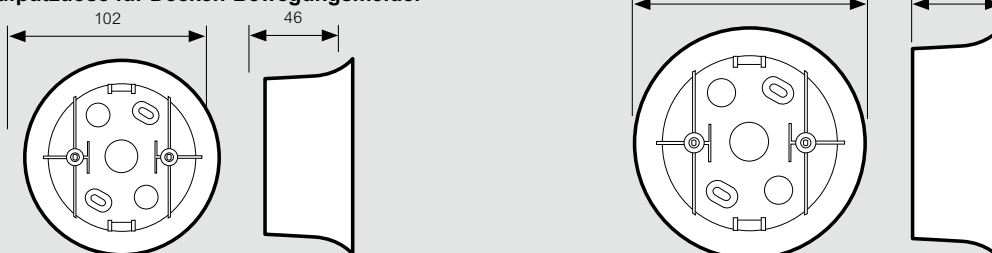

Aufputzdose für Decken-Bewegungsmelder