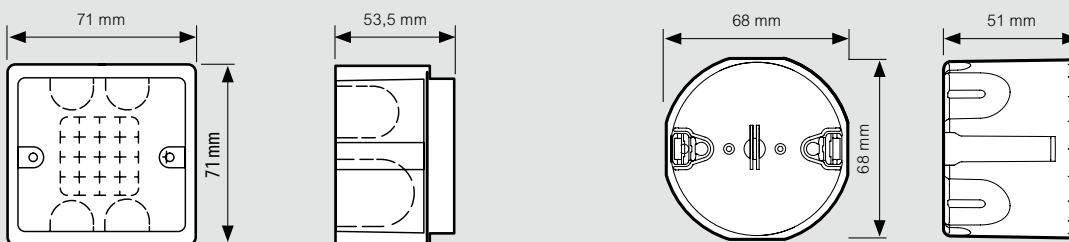

MyHOME® Hausautomation - BUS

Automation - Bewegungsmelder

Abmessungen

Aufputz-Bewegungsmelder

Art.	A (mm)	B (mm)	C (mm)
BMSE2001	91	115,86	69,6
BMSE2002	91	115,86	69,6
BMSE2004	91	115,86	69,6
BMSE2005	91	115,86	69,6
BMSE2006	104	166	82

Decken-Bewegungsmelder

Installiert in einer Unterputzdose

Decke-Montage

Art.	A (mm)	B (mm)	C (mm)	D (mm)	E (mm)	F (mm)	G (mm)	H (mm)	I (mm)	L (mm)
BMSE3001	102	R:51	50	52,3	51,5	37	102	53,74	55,6	47
BMSE3003	120,72	R:60,36	50	52,3	51,5	37	120,72	53,74	62,27	47

Dosen

502E

PB502

Aufputzdose für Decken-Bewegungsmelder

0488 74

0488 75