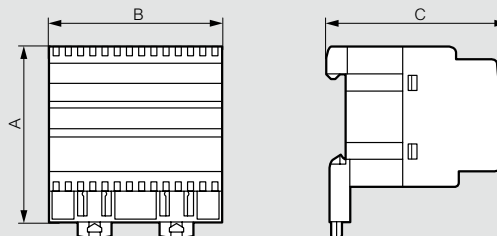

0765 64UP61

0517 63

Andere Steckdosen RJ45 **S. 54**  
Rahmenplatten **S. 86**

VE	Art.	Datendose 1 x RJ45, UTP - Kat. 6
1	<b>0765 64UP61</b> 877 232 001	Legrand-Cabling-System LCS <sup>2</sup> mit werkzeugloser Anschlussstechnik, farbliche Kennzeichnung der Belegungsart nach EIA/TIA 568A und B UP-Steckdose Arteur 1 x RJ45, Gr. I ○ Weiss
1	<b>0765 64AP61</b> 877 032 001	AP-Steckdose Arteur 1 x RJ45 ○ Weiss
1	<b>0765 64</b> 877 608 001	Einsatz Steckdose Arteur 1 x RJ45 ○ Weiss, 2 Module
1	<b>5728 14CH</b> 877 608 841	Einsatz Steckdose Arteur 1 x RJ45 ○ Magnesium, 2 Module

### Verteilung von TV-Signalen auf RJ45 Steckdosen

TV-Signal	Art.	Art. Installationskabel	Maximale Länge
IPTV (ADSL-TV)	4130 44	Kabel Art. 0327 56	90 m

### Abmessungen der Produkte

Art.	A	B	C	Anzahl Module
<b>4130 01</b>	89	17,8	69,5	1
<b>4130 13</b>	85	71,2	69,5	4
<b>4130 11</b>	76,1	35,6	69,5	2
<b>4130 12</b>	77	71,2	69,5	4
<b>4130 15</b>	76,1	35,6	69,5	2
<b>4130 17</b>	93	25	68	1,5
<b>4130 44</b>	75,9	142,6	69,5	8