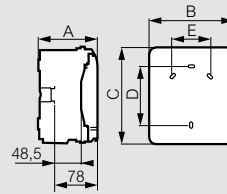

0019 55

VE	Art.	Zubehör
20	<b>0019 61</b> 822 996 131	<b>Blindabdeckung</b> 5TE, teilbar in 0,5TE, dunkelgrau
1	<b>0019 55</b> 152 900 991	<b>Nippel für Werkzeuglose Einführung</b> Einheit bestehend aus 2 Nippel ISO Ø 32mm, 5 Nippel ISO Ø 25mm 10 Nippel ISO Ø 20mm
2	<b>0019 64</b> 822 994 011	<b>Feldabdeckung</b> Für Verteiler 12TE
2	<b>0019 65</b> 822 994 021	Für Verteiler 18TE
2	<b>0019 62</b> 822 993 011	<b>Lochplatte</b> Lochplatte Lina-25 zur Installation von nicht-modularen Geräten Für Verteiler 12TE, Höhe. 150mm
2	<b>4018 53</b>	Für Verteiler 18TE, Höhe. 150mm
2	<b>0019 70</b> 822 995 101	<b>Scharniere</b> Satz mit 2 Scharnieren

### Abmessungen

#### Kleinverteiler mit 2, 6 und 8TE

Art.	Abmessungen (mm)				
	A	B	C	D	E
<b>0019 02</b>	109	93	174	94	-
<b>0019 04</b>	115,6	128	200	120	-
<b>0019 06</b>	115,6	164	200	120	70
<b>0019 08</b>	115,6	200	200	120	106

#### Kleinverteiler mit 12 und 18TE

Art.	Abmessungen (mm)				
	A	B	C	D	E
<b>0019 21</b>	141	340	282	180	180
<b>0019 22</b>	161	340	432	330	180
<b>0019 23</b>	161	340	622	480	180
<b>0019 24</b>	141	448	282	180	288
<b>0019 25</b>	161	448	432	330	290
<b>0019 26</b>	161	448	622	480	290
<b>0019 27</b>	161	448	822	680	290