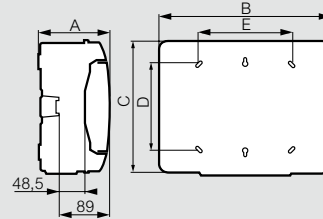

0019 55

VE	Art.	Zubehör
20	<b>0019 61</b> 822 996 131	<b>Blindabdeckung</b> 5TE, teilbar in 0,5TE, dunkelgrau
1	<b>0019 55</b> 152 900 991	<b>Nippel für Werkzeuglose Einführung</b> Einheit bestehend aus 2 Nippel ISO Ø 32mm, 5 Nippel ISO Ø 25mm 10 Nippel ISO Ø 20mm
2	<b>0019 64</b> 822 994 011	<b>Feldabdeckung</b> Für Verteiler 12TE
2	<b>0019 65</b> 822 994 021	Für Verteiler 18TE
2	<b>0019 62</b> 822 993 011	<b>Lochplatte</b> Lochplatte Lina-25 zur Installation von nicht-modularen Geräten Für Verteiler 12TE, Höhe. 150mm
2	<b>4018 53</b>	Für Verteiler 18TE, Höhe. 150mm
2	<b>0019 70</b> 822 995 101	<b>Scharniere</b> Satz mit 2 Scharnieren

### Abmessungen

#### Kleinverteiler mit 2, 6 und 8TE

Art.	Abmessungen (mm)				
	A	B	C	D	E
<b>0019 02</b>	109	93	174	94	-
<b>0019 04</b>	115,6	128	200	120	-
<b>0019 06</b>	115,6	164	200	120	70
<b>0019 08</b>	115,6	200	200	120	106

#### Kleinverteiler mit 12 und 18TE

Art.	Abmessungen (mm)				
	A	B	C	D	E
<b>0019 21</b>	141	340	282	180	180
<b>0019 22</b>	161	340	432	330	180
<b>0019 23</b>	161	340	622	480	180
<b>0019 24</b>	141	448	282	180	288
<b>0019 25</b>	161	448	432	330	290
<b>0019 26</b>	161	448	622	480	290
<b>0019 27</b>	161	448	822	680	290