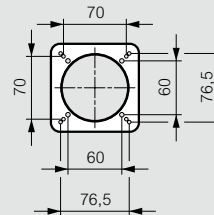

Achsabstand zur Befestigung der Steckdosen

Anzahl Durchbruchlöcher und Kabelendhülsen direkt perforiert, Klemmenleistenkapazität und Anzahl Blindabdeckungen

Art.	Anzahl Ausbruchlöcher pro Seite			Anzahl Kabelendhülsen			Klemmenleisten			Anzahl Blindabdeckungen 5TE
	Ø 20	Ø 25	Ø 32	Ø 20	Ø 25	Ø 32⁽¹⁾	Steckklemmen 1,5 bis 4 mm²	Schraubklemmen 6 bis 25 mm²	6 bis 35 mm²	
0019 02	2	-	-	2	-	-	-	-	-	-
0019 04	2	1	-	2	1	-	6	1	-	-
0019 06	4	1	-	4	1	-	6	1	-	-
0019 08	6	1	-	6	1	-	6	1	-	-
0019 21	7	2	2	7	2	1	9	5	-	1
0019 22	13	2	2	13	2	1	18	5	-	2
0019 23	13	2	2	13	2	1	27	5	-	2
0019 24	12	2	3	11	2	1	18	5	-	1
0019 25	13	4	3	13	2	1	27	5	-	2
0019 26	13	4	3	13	4	1	36	5	-	3
0019 27	13	4	3	13	4	1	45	5	5	3