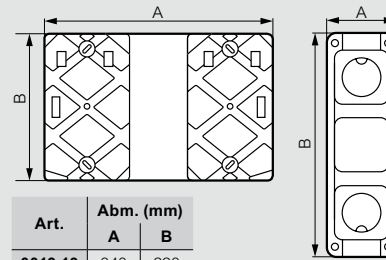

### Abmessungen

#### Kleinverteiler mit 2, 6 und 8TE

Art.	Abmessungen (mm)				
	A	B	C	D	E
<b>0019 02</b>	109	93	174	94	-
<b>0019 04</b>	115,6	128	200	120	-
<b>0019 06</b>	115,6	164	200	120	70
<b>0019 08</b>	115,6	200	200	120	106

#### Kleinverteiler mit 12 und 18TE

Art.	Abmessungen (mm)				
	A	B	C	D	E
<b>0019 21</b>	141	340	282	180	180
<b>0019 22</b>	161	340	432	330	180
<b>0019 23</b>	161	340	622	480	180
<b>0019 24</b>	141	448	282	180	288
<b>0019 25</b>	161	448	432	330	290
<b>0019 26</b>	161	448	622	480	290
<b>0019 27</b>	161	448	822	680	290

### Multifunktionselemente vertikal / horizontal

Art.	Abm. (mm)	
	A	B
<b>0019 19</b>	340	220
<b>0019 20</b>	448	220

Art.	Abm. (mm)		Anzahl Posten E
	A	B	
<b>0019 17</b>	137	432	3
<b>0019 18</b>	137	622	4