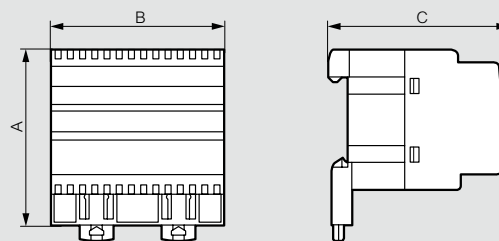

■ Cotes d'encombrement des produits

Réf.	A	B	C	Nbre de modules
4130 03	89	17,8	69,5	1
4130 09/10	76	71,2	69,5	4
4130 12	77	71,2	69,5	4
4130 11	76,1	35,6	69,5	2
4130 15	76,1	35,6	69,5	2
4130 17	93	25	68	1,5
4130 18/19	78,2	71,2	69,5	4

■ Consommation des produits avec alimentation en 9 V

	Réf.	Consommation maxi
Switch	4130 09/10(1)	390 mA
Répartiteur TV satellite	4130 18	350 mA
Répartiteur TV câble	4130 19	310 mA

1 : Centrale Green Power: consommation électrique ajustée en fonction de la demande des équipements multimédia connectés à la centrale