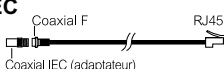

Cordons pour réseau multimédia

Cordons RJ45-RJ45

Pour raccorder les équipements multimédia
Cordon cat. 6 S/FTP

Long. 2 m

Long. 3 m

Cordon RJ11-RJ45

Pour raccorder un appareil téléphonique
Long. 2 m

Cordon RJ45 - F+IEC

Pour raccorder un téléviseur ou terminal numérique, livré avec accessoire pour adaptation sur IEC Ø9,52 mm. Long. 2 m

■ Niveau de signal d'entrée répartiteurs TV RJ45

	TNT	Câble	Num. (DVB-S DVB-S2)
Niveau de signal Répartiteur réf. 4130 18	55 - 68 dBµV	-	72 - 80 dBµV
Niveau de signal Répartiteur réf. 4130 19	55 - 68 dBµV	62 - 70 dBµV	-