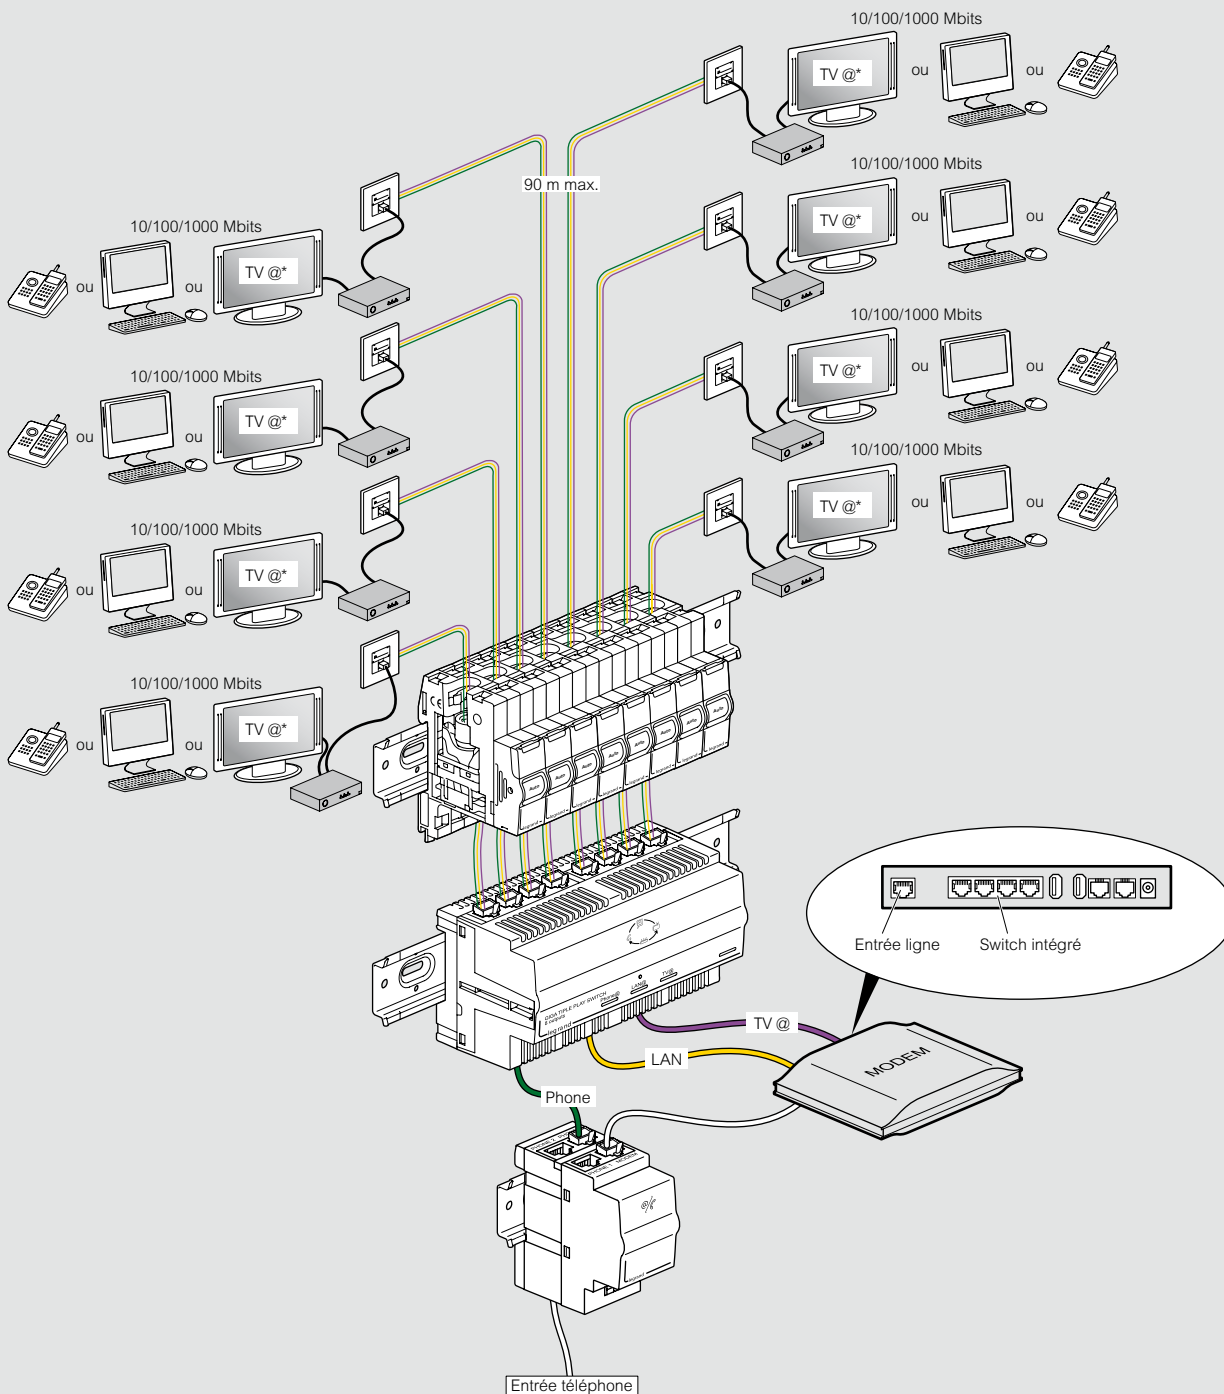

Réseau multimédia Triple Play^{Gigabit}

schéma de principe

■ Réseau multimédia Triple Play^{Gigabit}

* Max 3 récepteurs SwisscomTV (max 1 récepteur SunriseTV) en même temps