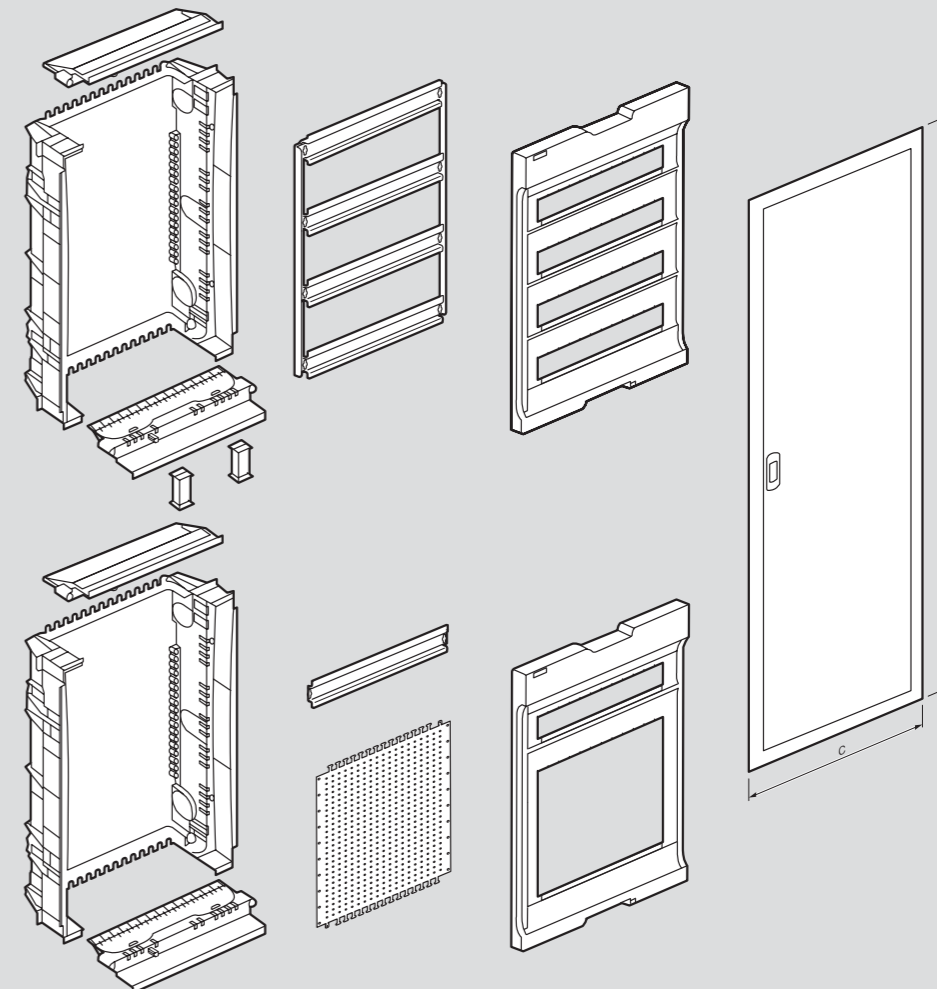

Caractéristiques techniques

dimensions

■ Coffrets multimédia apparents Drivia à équiper

	13 M		26 M		18 M		36 M	
	4012 13VDI01	4012 14VDI01	4012 14VDI02	4012 23VDI01	4012 24VDI01	4012 24VDI02		
a	250	250	250	355	355	355		
b	500	625	625	500	625	625		
c	103,5	103,5	103,5	103,5	103,5	103,5		

■ Coffret multimédia apparent à équiper XL³ 125

	18 M	36 M
	4016 14VDI01	4016 14VDI02
a	450	450
b	750	750
c	128,2	128,2

■ Coffrets combinés courant fort/courant faible encastrés à équiper réf. 0014 34VDI01, 0014 34VDI02

	0014 34VDI01	0014 34VDI02
a (mm)	330 ≤ A ≤ 360	330 ≤ A v 360
b (mm)	1295 ≤ B ≤ 1355	1420 ≤ B ≤ 1480
c (mm)	355	355
d (mm)	1305	1430

■ Coffret combiné courant fort/faible encastré à équiper réf. 0014 34MM44