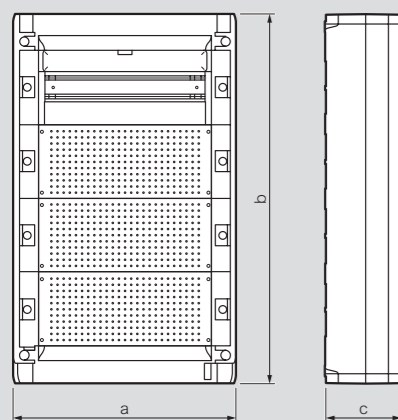

Caractéristiques techniques

dimensions

■ Coffrets multimédia apparents Drivia à équiper

	13 M		26 M		18 M		36 M	
	4012 13VDI01	4012 14VDI01	4012 14VDI02	4012 23VDI01	4012 24VDI01	4012 24VDI02		
a	250	250	250	355	355	355		
b	500	625	625	500	625	625		
c	103,5	103,5	103,5	103,5	103,5	103,5		

■ Coffret multimédia apparent à équiper XL³ 125

	18 M	36 M
	4016 14VDI01	4016 14VDI02
a	450	450
b	750	750
c	128,2	128,2

■ Coffrets combinés courant fort/courant faible encastrés à équiper réf. 0014 34VDI01, 0014 34VDI02

	0014 34VDI01	0014 34VDI02
a (mm)	330 ≤ A ≤ 360	330 ≤ A v 360
b (mm)	1295 ≤ B ≤ 1355	1420 ≤ B ≤ 1480
c (mm)	355	355
d (mm)	1305	1430

■ Coffret combiné courant fort/faible encastré à équiper réf. 0014 34MM44