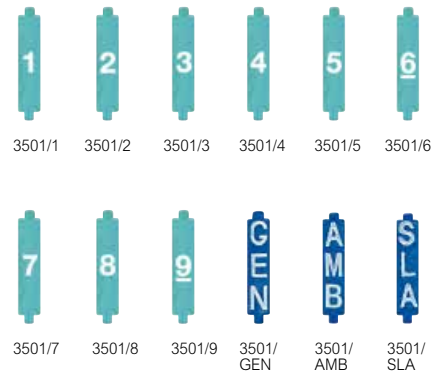

Emb.	Réf.	Cavaliers de configuration (jeu 10 pièces)
1	3501/0 964 980 090	Configurateur 0
1	3501/1 964 980 190	Configurateur 1
1	3501/2 964 980 290	Configurateur 2
1	3501/3 964 980 390	Configurateur 3
1	3501/4 964 980 490	Configurateur 4
1	3501/5 964 980 590	Configurateur 5
1	3501/6 964 980 690	Configurateur 6
1	3501/7 964 980 790	Configurateur 7
1	3501/8 964 980 890	Configurateur 8
1	3501/9 964 980 990	Configurateur 9
1	3501/GEN 964 981 390	Configurateur GEN pour des fonctions spécifiques
1	3501/AMB 964 981 290	Configurateur AMB pour des fonctions spécifiques
1	3501/SLA 964 982 090	Configurateur SLA pour des fonctions spécifiques
1	3501/JMP	Configurateur JMP pour des fonctions spécifiques

Kits de configurateurs		
1	3501K 964 552 390	Boîte de cavaliers de configuration, composé de : 10 cavaliers de 0 à 9, pince + fiches
1	306064 964 551 090	Jeu de cavaliers de configuration jusqu'à 10 appels, 1 platine de rue et jusqu'à 10 postes d'appartement
1	306065 964 551 290	Jeu de cavaliers de configuration jusqu'à 20 appels, 1 platine de rue et jusqu'à 20 postes d'appartement